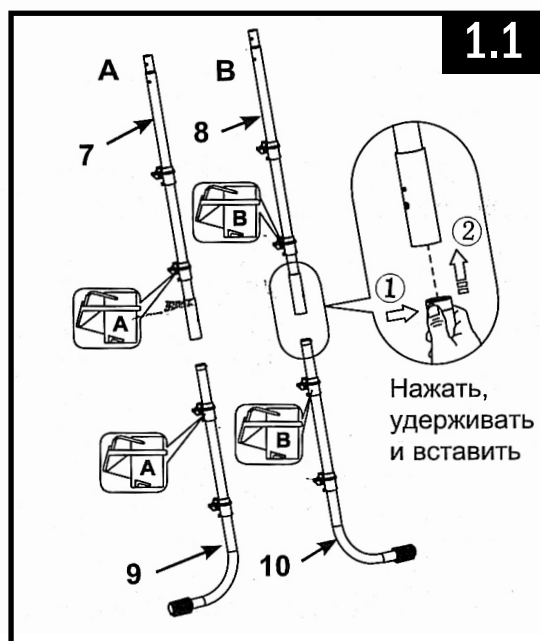

Инструменты для сборки: 1 отвертка

1 пара плоскогубцев или маленьких регулируемых гаечных ключей

ВНИМАНИЕ: Крепеж полностью не будет готов до последней операции.

▲ ВНИМАНИЕ

СНАЧАЛА СОБЕРИТЕ НОЖКИ ЛЕСТНИЦЫ, ПОТОМ СТУПЕНЬКИ. ЕСЛИ ПОРЯДОК СБОРКИ БУДЕТ НАРУШЕН – ВОЗМОЖНЫ ПАДЕНИЯ, ПЕРЕЛОМЫ И ИНЫЕ СЕРЬЕЗНЫЕ ТРАВМЫ ПРИ ПОЛЬЗОВАНИИ ТАКОЙ ЛЕСТНИЦЕЙ.

1. ОПРЕДЕЛИТЕ МАРКИРОВКУ И ПОРЯДОК ДЕТАЛЕЙ:

Очень важно правильно определить маркировку и порядок сборки деталей перед установкой. Некоторые части выглядят одинаково, но они не всегда заменимы. Изучите перечень деталей.

▲ ВНИМАНИЕ

WARNING НЕПРАВИЛЬНО СОЕДИНЁННЫЕ ЧАСТИ МОГУТ ПРИВЕСТИ К НЕУСТОЙЧИВОСТИ КОНСТРУКЦИИ, СТАТЬ ПРИЧИНОЙ ПАДЕНИЙ, УШИБОВ, СЕРЬЕЗНЫХ ТРАВМ.

2. СБОРКА НОЖЕК ЛЕСТНИЦЫ (см. рис. 1.1-1.2):

ВАЖНО: Убедитесь, что все части ножек собраны верно и надёжно. Проверьте, что пружинные штыри торчат из отверстий, прежде чем перейти к следующему этапу. Убедитесь, что J-закруглённые ножки направлены во вне, прежде чем устанавливать ступеньки.