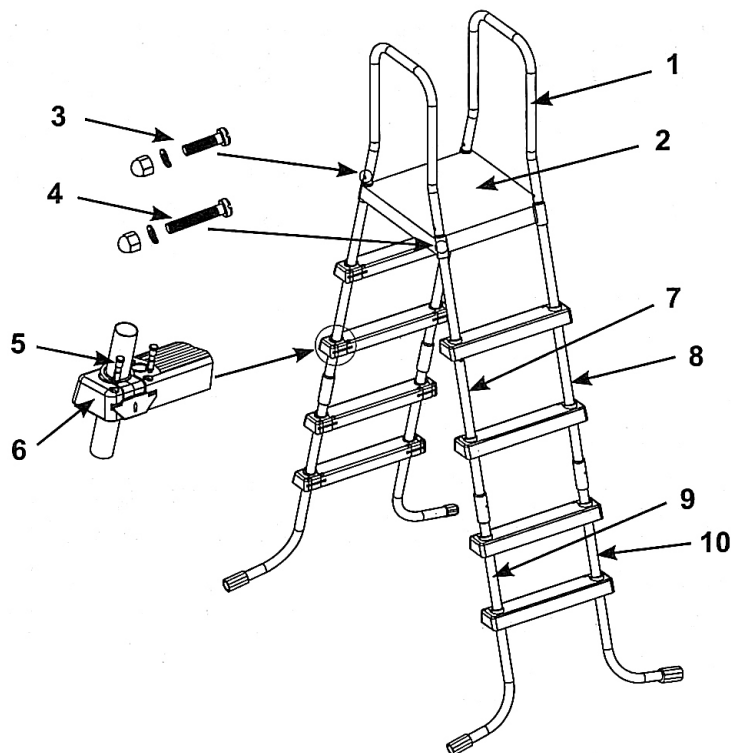

ОПИСАНИЕ ДЕТАЛЕЙ (продолжение)

Модель 52" (132 см)

ПРИМЕЧАНИЕ: Чертёж демонстрируется в качестве наглядной иллюстрации. Размеры могут не совпадать с реальными. Выполнено не в масштабе.

№	Описание	Количество	Артикул	
			#28063	#10904/28059
1	U-ОБРАЗНЫЕ ВЕРХНИЕ ПОРУЧНИ	2	10815	12496
2	ВЕРХНЕЕ ОСНОВАНИЕ	1	11145	11146
3	КОРОТКИЕ СОЕДИНИТЕЛЬНЫЕ ДЕТАЛИ ДЛЯ U-ОБРАЗНЫХ ВЕРХНИХ ПОРУЧНЕЙ (ПЛЮС 1 ДОП. ДЕТАЛЬ)	5	10810	10810
4	ДЛИННОЕ КРЕПЛЕНИЕ ДЛЯ ВЕРХНЕЙ ПЛАТФОРМЫ (ПЛЮС 1 ДОП. ДЕТАЛЬ)	5	10227	10227
5	ВТУЛКА (ПЛЮС 2 ДОП. ДЕТАЛЬ)	34	10349	10913
6	СТУПЕНЬКИ	8	10348	10914
7	ВЕРХНЯЯ ЧАСТЬ НОГИ (ОБОЗНАЧЕНО "А")	2	11557А	12497А
8	ВЕРХНЯЯ ЧАСТЬ НОГИ (ОБОЗНАЧЕНО "В")	2	11557В	12497В
9	НИЖНЯЯ J-ОБРАЗНАЯ ЧАСТЬ НОЖКИ (ОБОЗНАЧЕНО "А")	2	12264А	12498А
10	НИЖНЯЯ J-ОБРАЗНАЯ ЧАСТЬ НОЖКИ (ОБОЗНАЧЕНО "В")	2	12264В	12498В